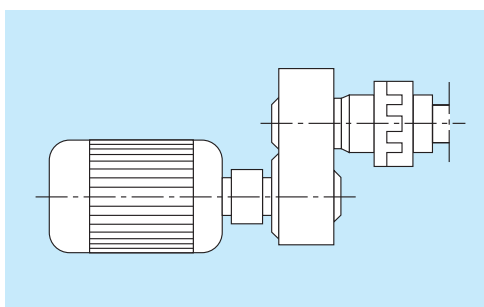

Редуктор и муфта (OE 15 + OE 45)