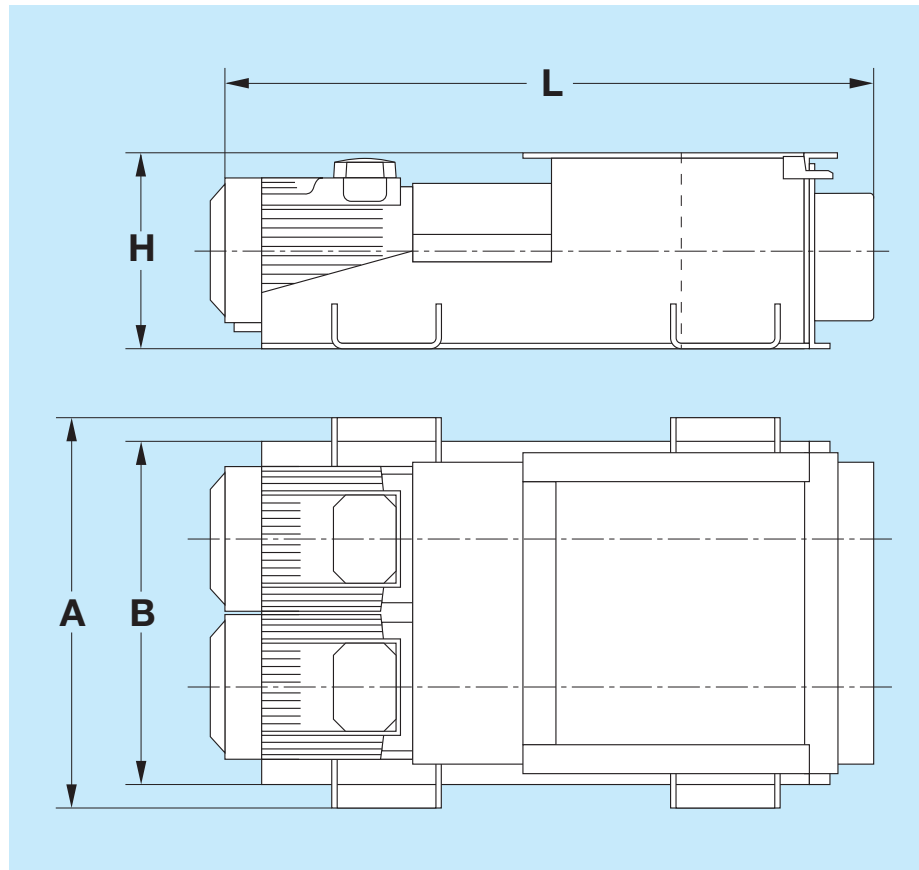

## Двухвальная дробилка

Размер [мм]	ОЕ 23/30	ОЕ 38/45
<b>L</b> Длина	1380	1750
<b>H</b> Высота	360	520
<b>A</b> Ширина (общая)	696	1036
<b>B</b> Ширина (корпуса)	610	950
Двигатель[кВт]	2 x 5,5/7,5	2 x 11-22
Вес [кг]	370	860