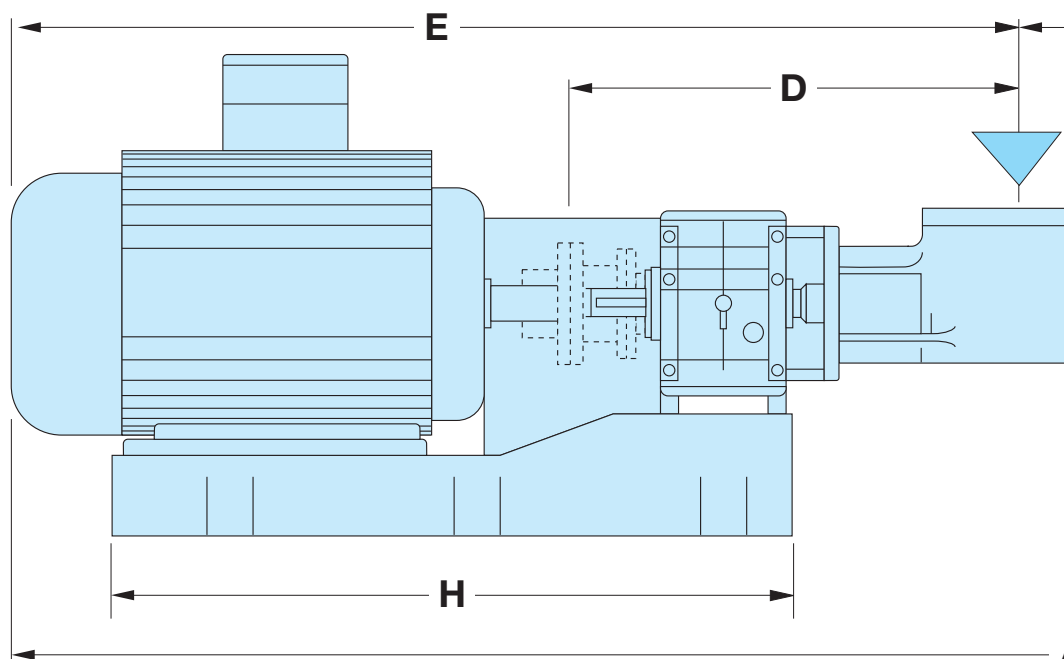

Экспандер® с кольцевым зазором

Варианты