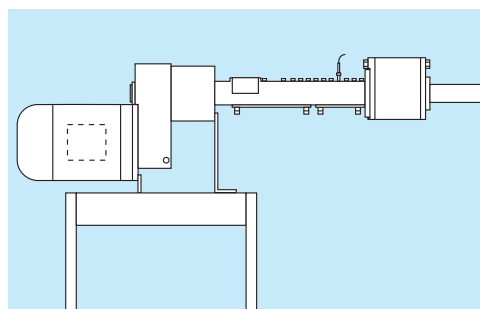

Лабораторный экспандер OE 8