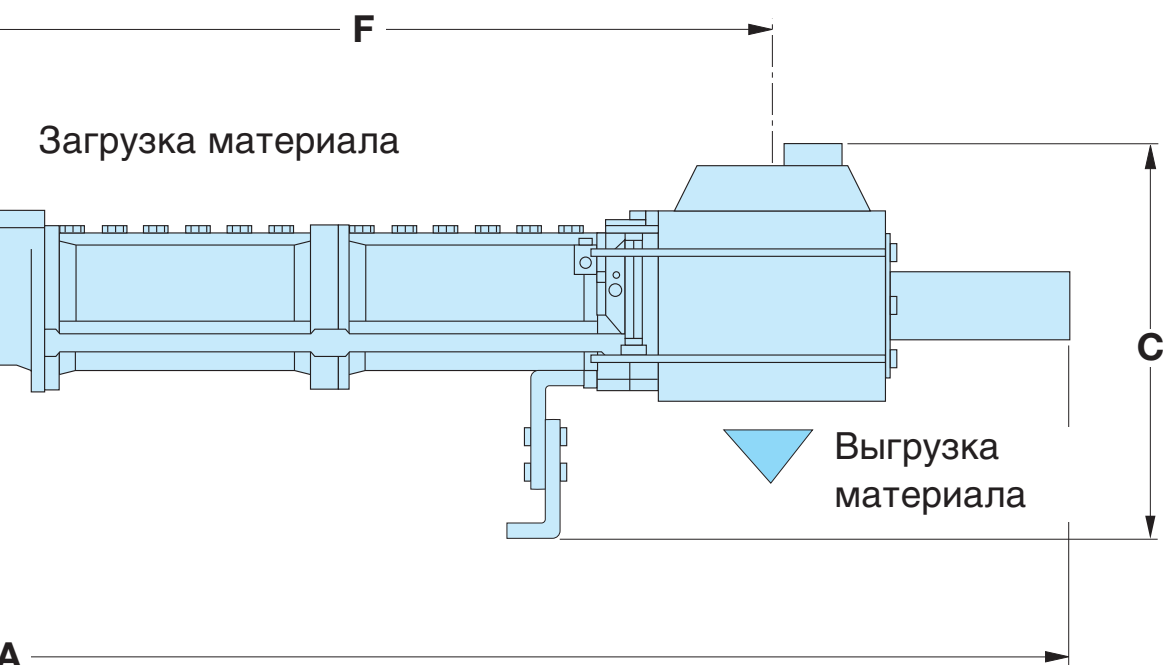

OE 30.2 [мм]	OE 38.2 [мм]	OE 45.3 [мм]
5760	6334	8790
1020	1320	1245
1005	1190	1390
1215	1502	2925
2679	3073	5160
2157	2315	2670
1822	2160	6430
250 (315**)	315 (450**)	500/630
5050	8000	13300