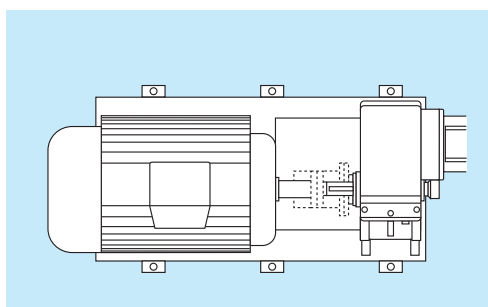

Варианты приводов

Редуктор с интегрированным подшипником (OE 23/30/38)